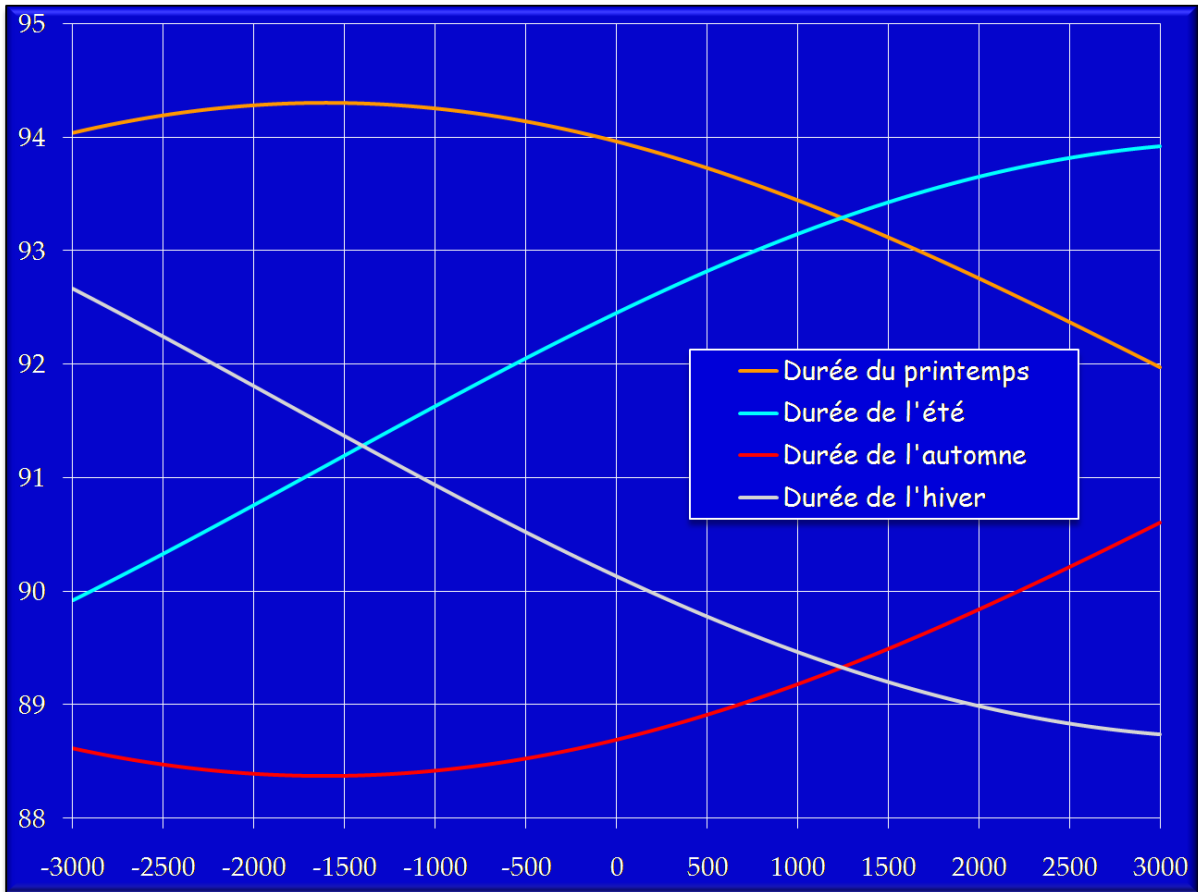

Solstice le 23 décembre

Solstice d'hiver	Durée de l'automne
le 23/12/1903 à 00h 20m 28s	89 jours 18h 36m 44,60s.
XXe siècle : 1 année	
Solstice d'hiver	Durée de l'automne
le 23/12/2303 à 02h 15m 14s	90 jours 1h 26m 41,55s.
le 23/12/2307 à 01h 35m 14s	90 jours 1h 38m 43,01s.
le 23/12/2311 à 00h 46m 34s	90 jours 1h 42m 06,81s.
le 23/12/2315 à 00h 20m 01s	90 jours 1h 38m 50,01s.
XXIVe siècle : 4 années	
Solstice d'hiver	Durée de l'automne
le 23/12/2703 à 03h 28m 31s	90 jours 9h 02m 33,43s.
le 23/12/2707 à 02h 47m 19s	90 jours 9h 00m 06,51s.
le 23/12/2711 à 02h 11m 06s	90 jours 9h 11m 01,60s.
le 23/12/2715 à 01h 09m 27s	90 jours 9h 11m 29,23s.
le 23/12/2719 à 00h 34m 04s	90 jours 9h 19m 15,68s.
XXVIIIe siècle : 5 années	

Tableau récapitulatif

Siècle	Nombre de solstices le 20 décembre	Nombre de solstices le 21 décembre	Nombre de solstices le 22 décembre	Nombre de solstices le 23 décembre
XVI (de 1582 à 1600)		11	8	0
XVII	10	83	7	0
XVIII	0	75	25	0
XIX	0	47	53	0
XX	0	22	77	1
XXI	5	82	13	0
XXII	0	65	35	0
XXIII	0	38	62	0
XXIV	0	17	79	4
XXV	3	80	17	0
XXVI	0	59	41	0
XXVII	0	33	67	0
XXVIII	0	15	80	5
XXIX	2	78	20	0
XXX	0	57	42	0

Ce tableau récapitulatif montre qu'il n'y a qu'un très faible glissement de la séquence (20, 21, 22 décembre) vers la séquence (21, 22, 23 décembre), ce glissement est dans le sens inverse de la dérive calendaire, il est dû à l'allongement de la durée de l'automne. On observe également les à-coups engendrés par la réforme grégorienne du calendrier. Ces à-coups proviennent du fait que dans le calendrier grégorien les années bissextiles ne sont pas réparties régulièrement dans le cycle de 400 ans. On a une année bissextile tous les quatre ans durant un siècle et en fin de siècle on récupère l'avance prise par le calendrier sur l'année tropique moyenne en supprimant une année bissextile (celle dont le millésime est multiple de 100 sans l'être de 400) et cela trois fois sur les quatre siècles du cycle calendaire grégorien.

Durées des saisons en jours sur la période (-3000 + 3000).