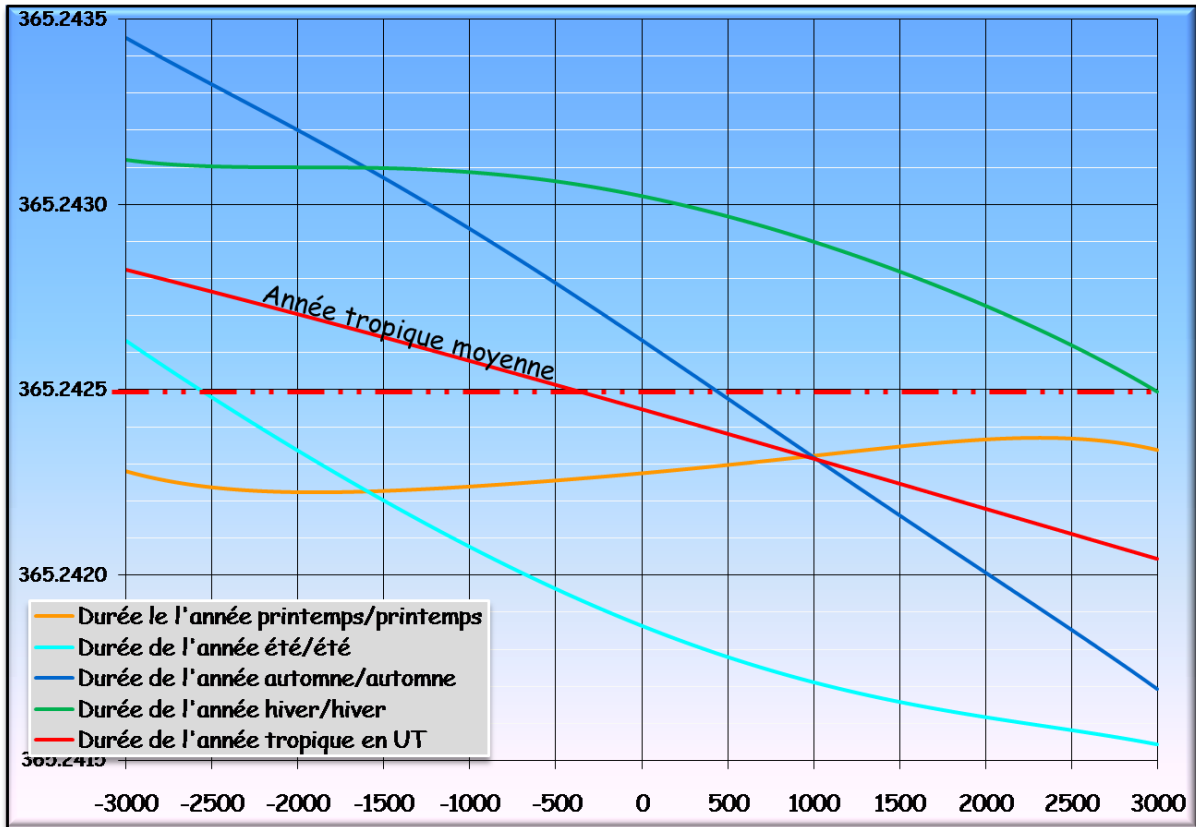

Le graphique ci-dessus donne l'évolution de la durée en jours solaires moyens de ces quatre types d'années sur la période allant de l'an 3000 avant J.-C. jusqu'à l'an 3000 ainsi que la durée de l'année tropique moyenne exprimée en jours solaires moyens telle qu'elle est définie par l'équation précédente.